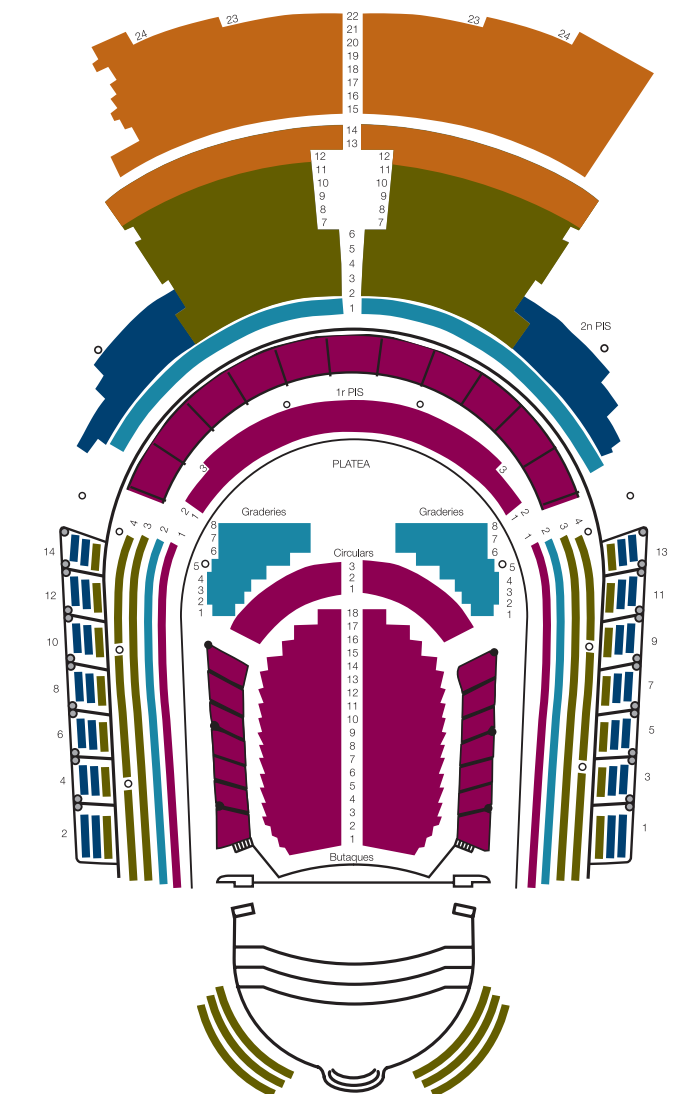

Orquestra de Cadaqués

Organitza

**IBERMÚSICA**

Amb el suport

Mitjà oficial

**LA VANGUARDIA**

Col·labora

**ZONA A**  
Butaques platea  
Llotges platea  
Circulars platea  
1r pis centrals  
1r pis fila 1 lateral  
Llotges 1r pis